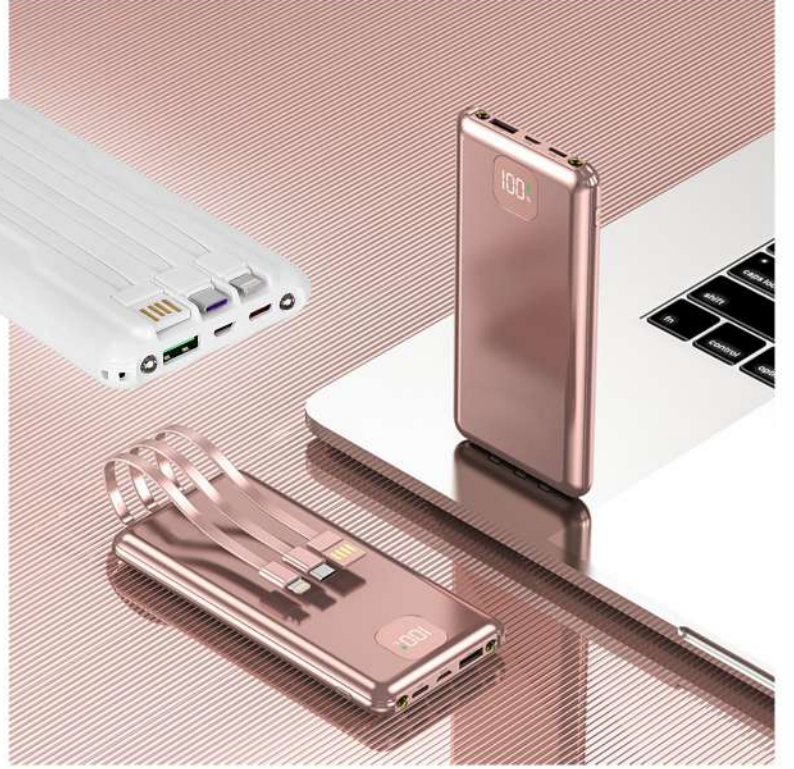

90

POWERBANK PD HIZLI ŞARJ 10000 MAH

10.000 MAH
PD - HIZLI ŞARJ
FAST CHARGE

LED IŞIKLI
WITH LED LIGHT

610

POWERBANK
QC 3.0 HIZLI ŞARJ
FAST CHARGE

10.000 MAH
QC 3.0 HIZLI ŞARJ

620

POWERBANK
QC 3.0 HIZLI ŞARJ
FAST CHARGE

20.000 MAH

91

POWERBANK 5000 MAH

MOBİL ŞARJ ALETLERİ

POWERBANKS